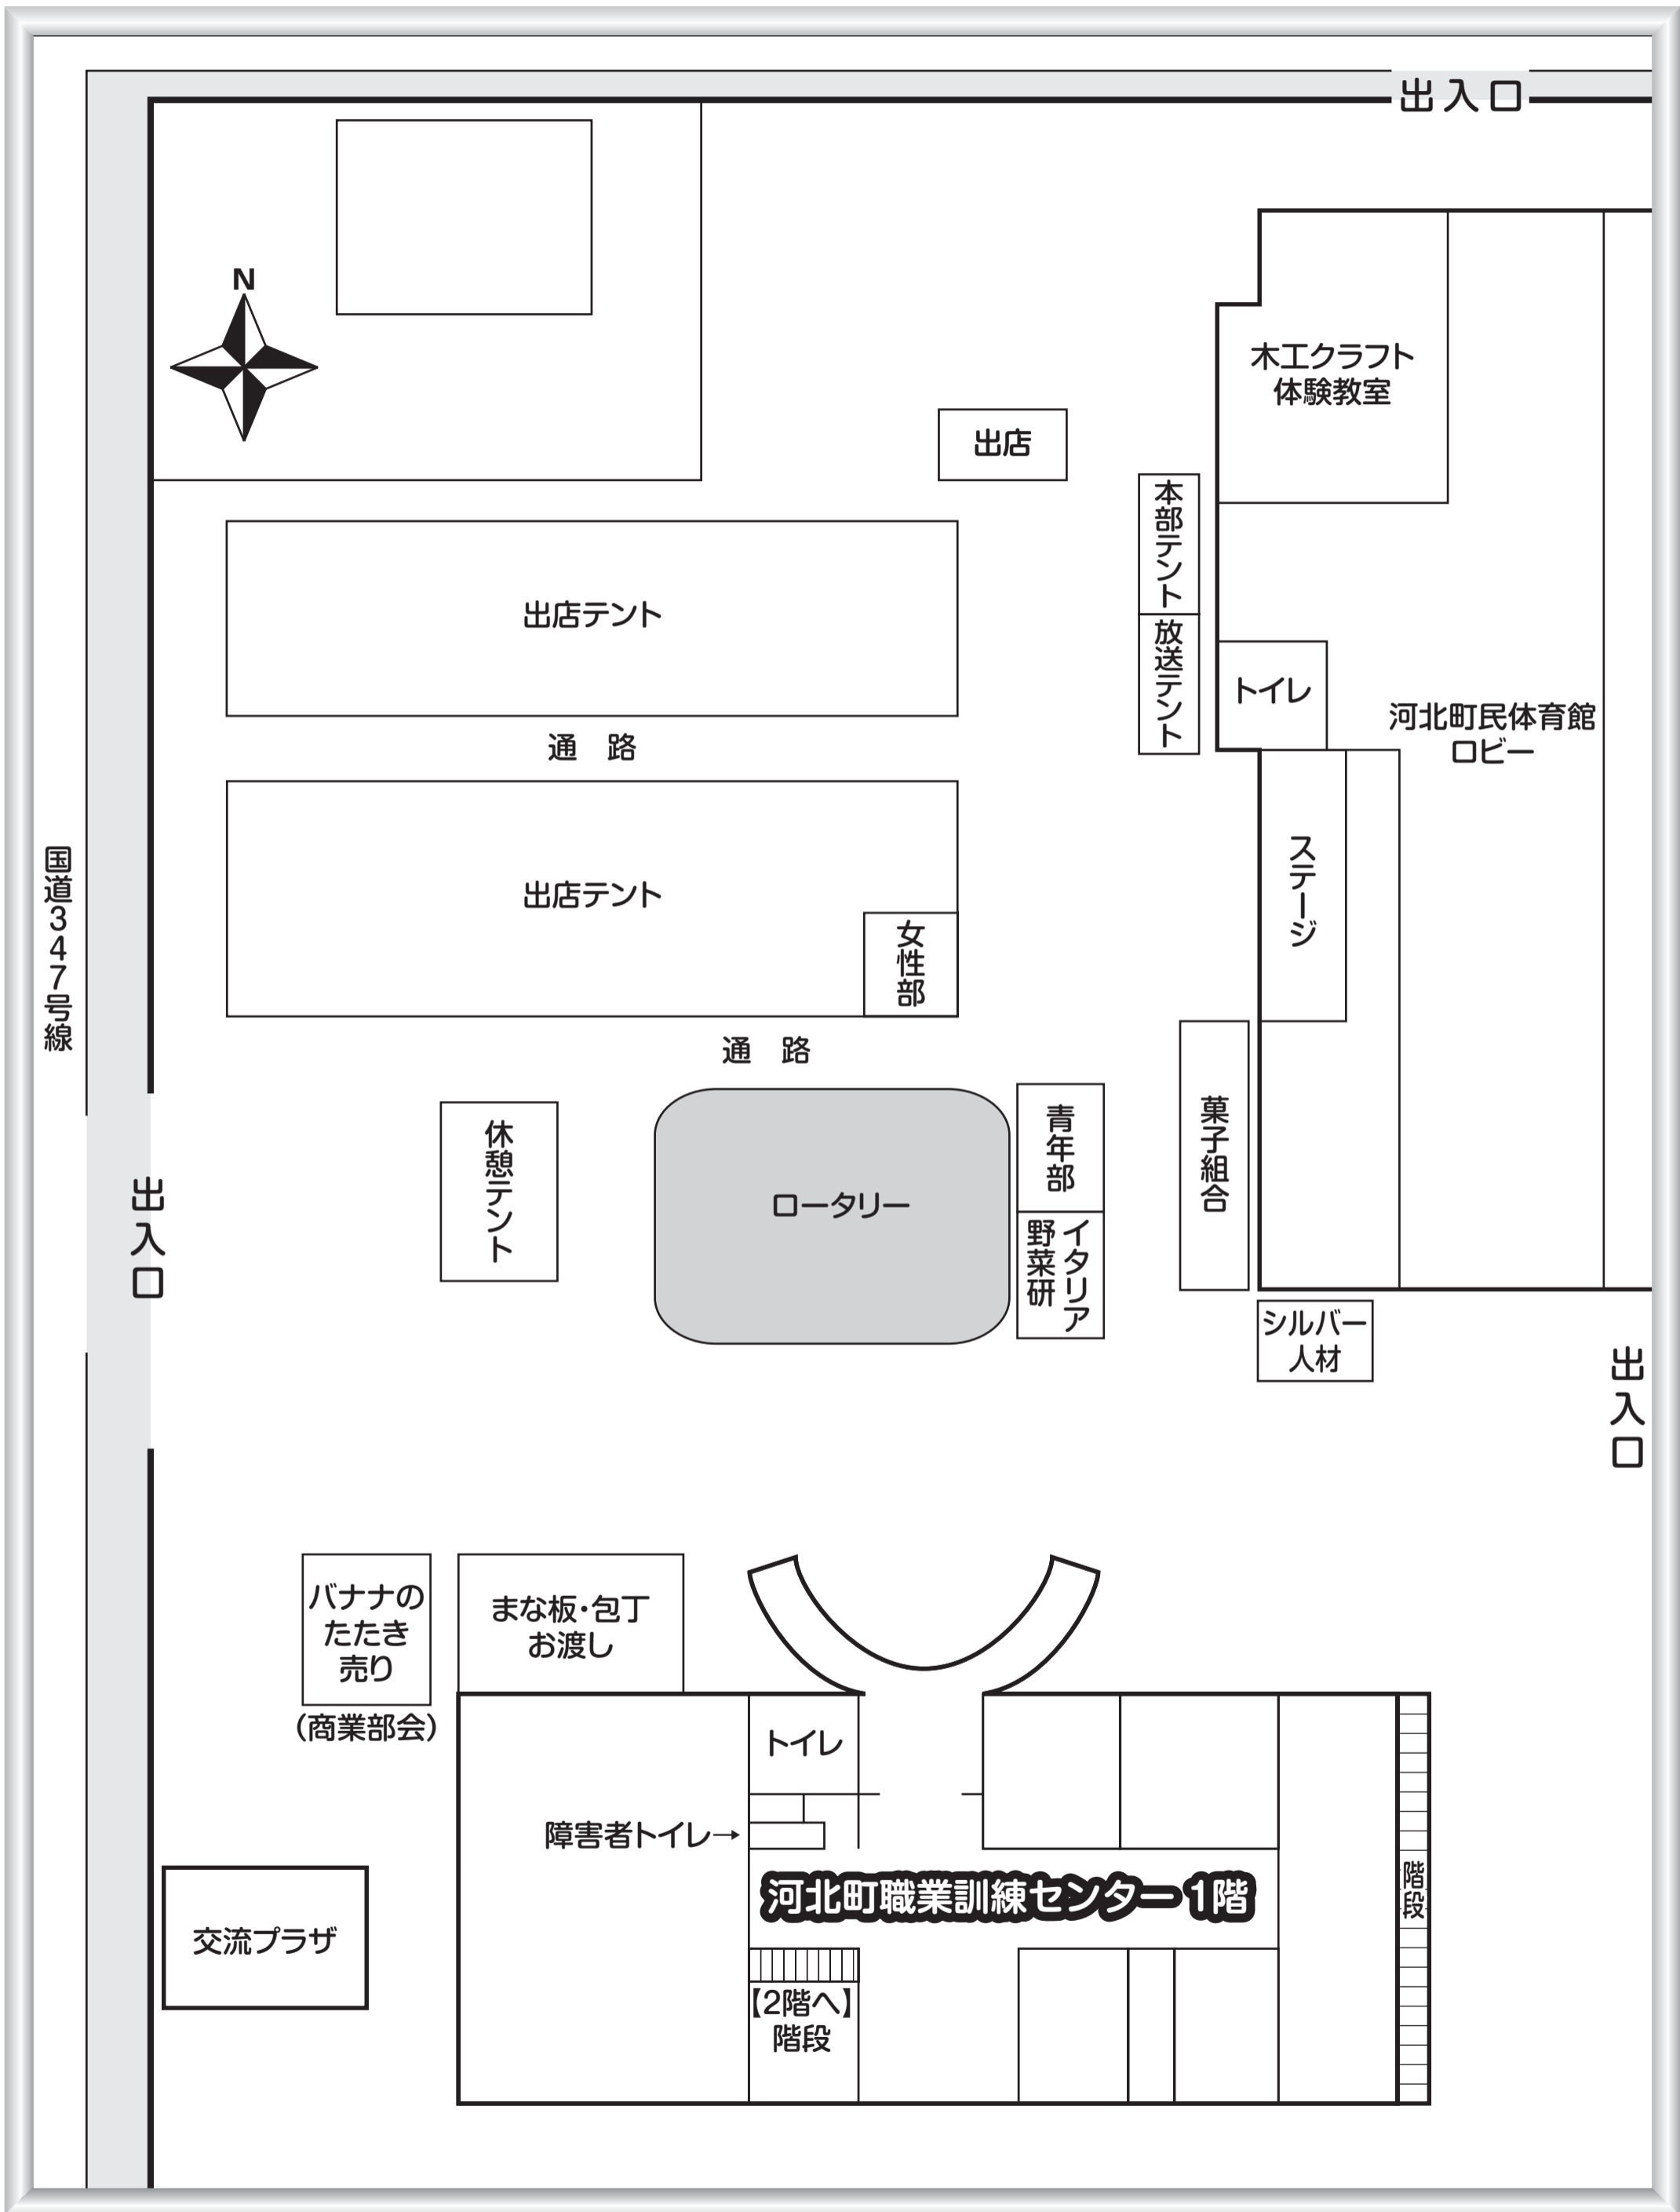

会場案内図

内容は予告なしに変更になる場合があります。