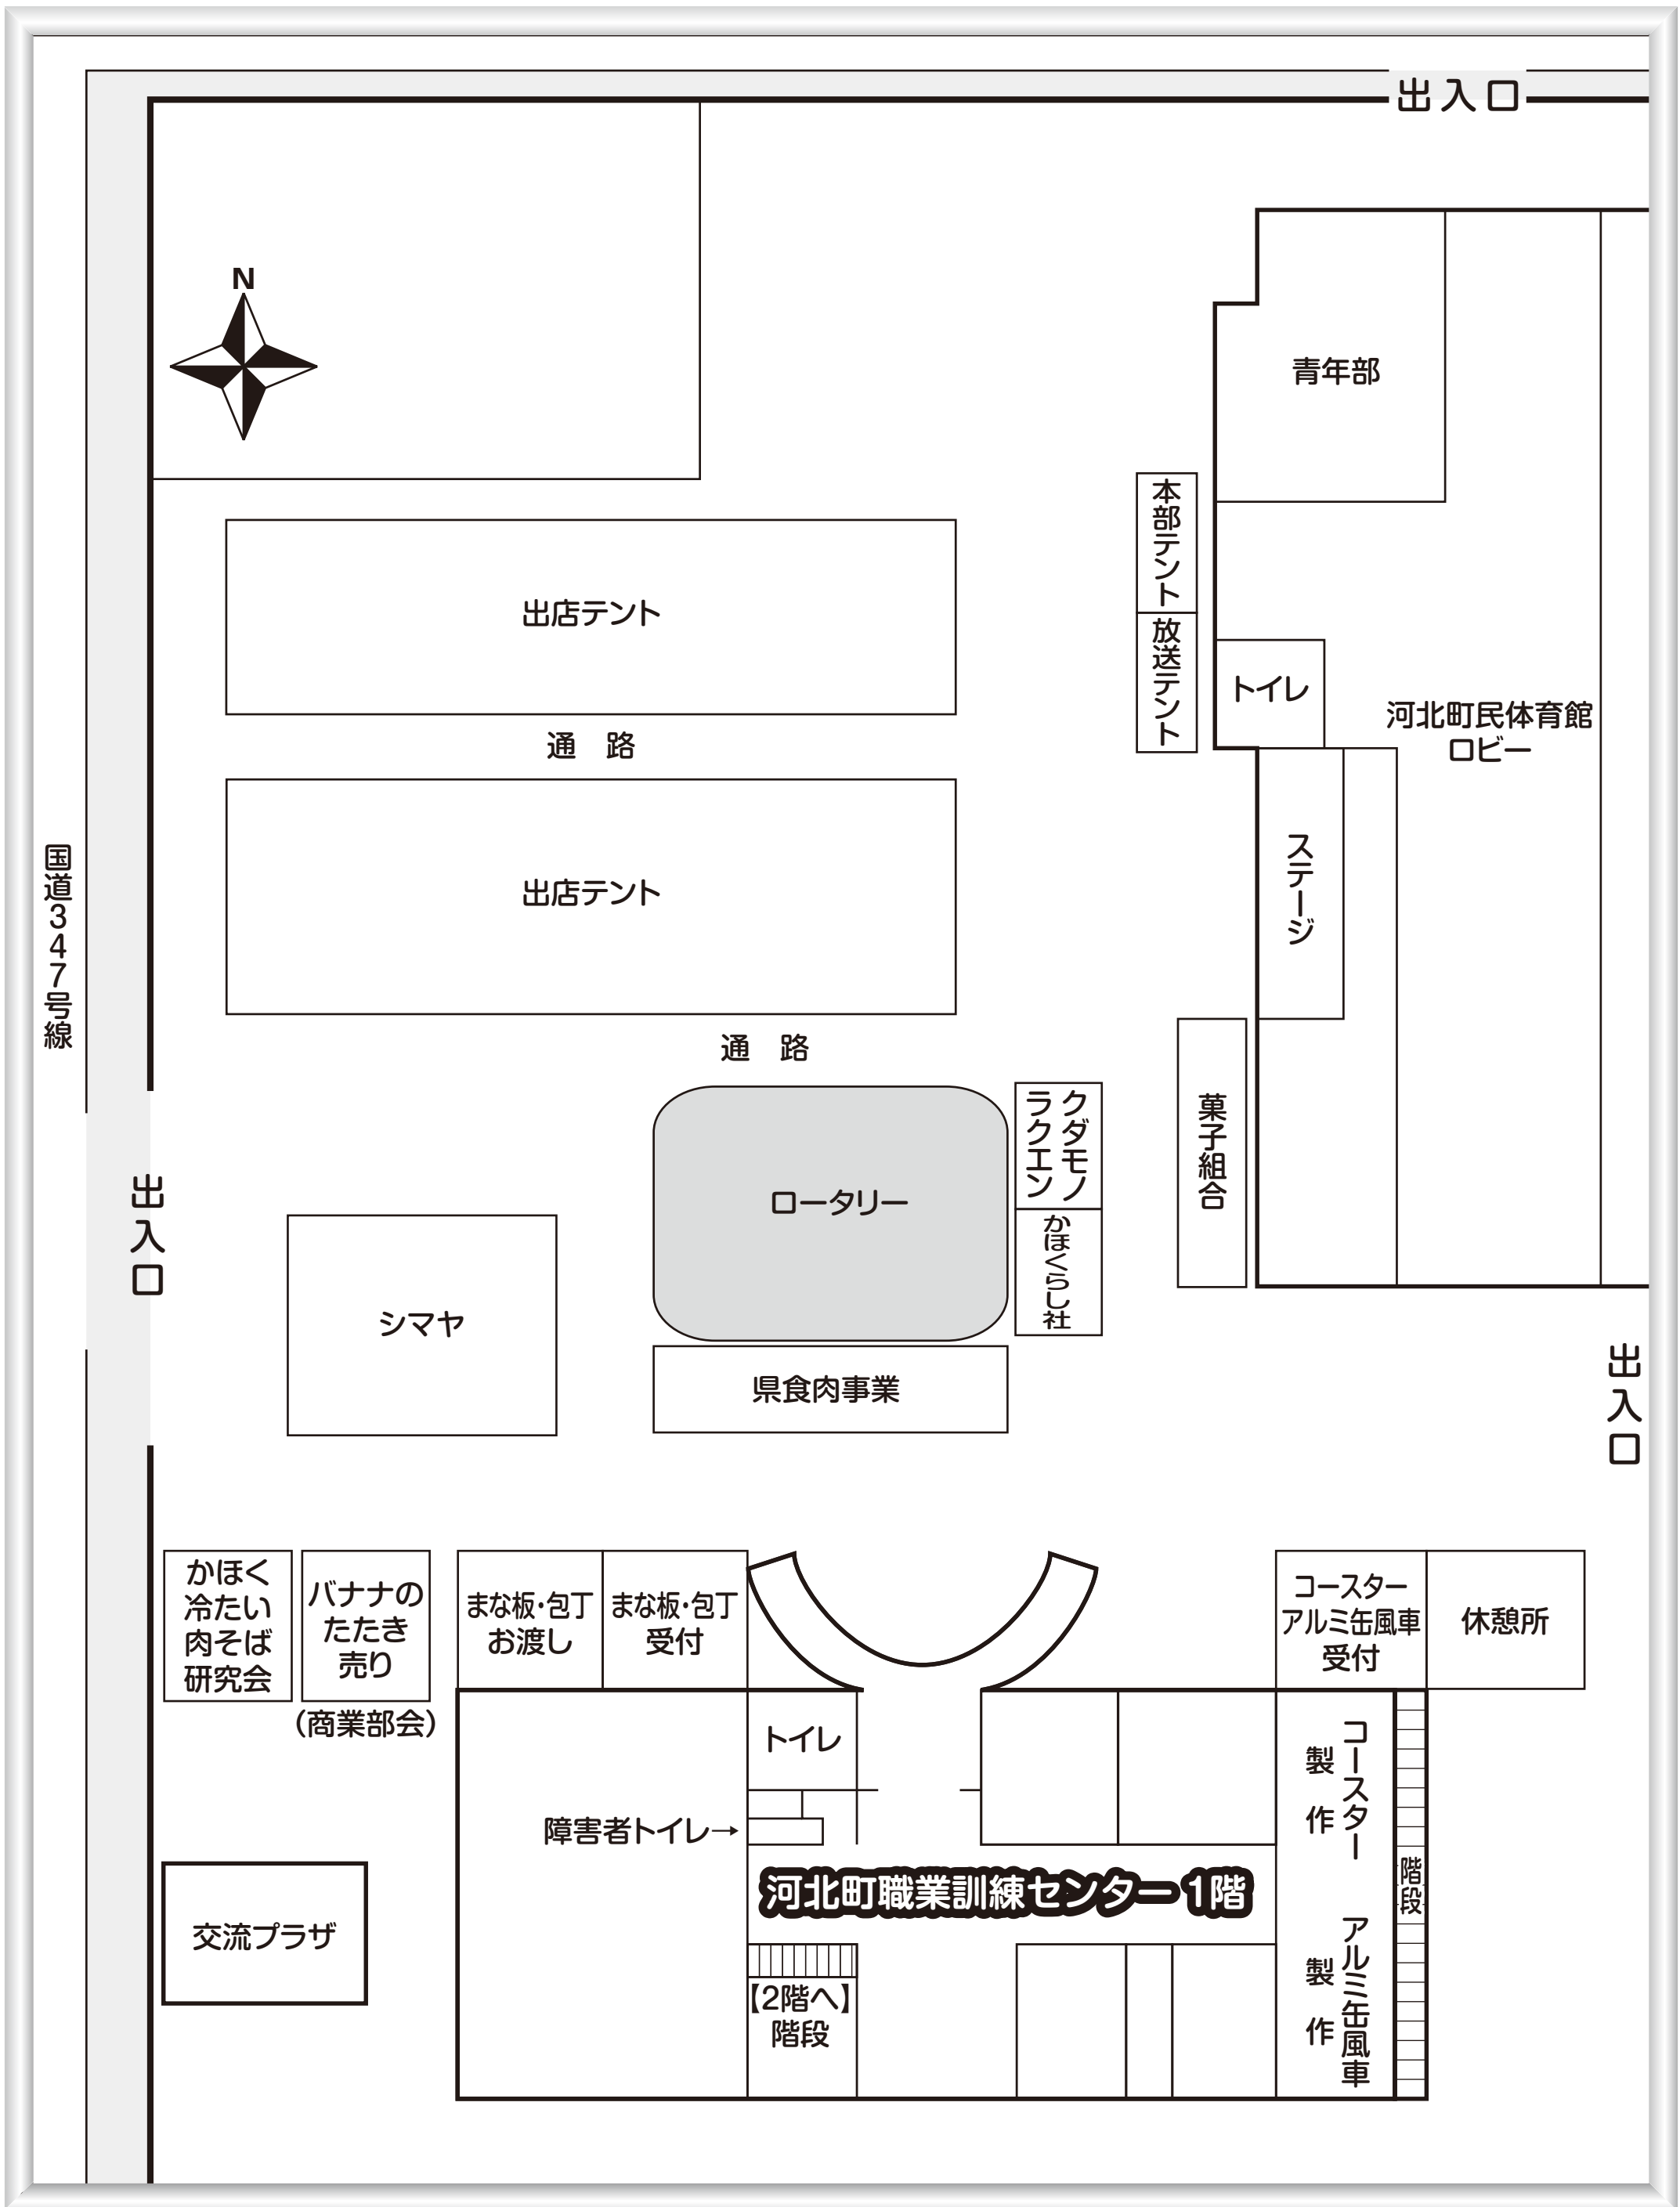

会場案内図

内容は予告なしに変更になる場合があります。