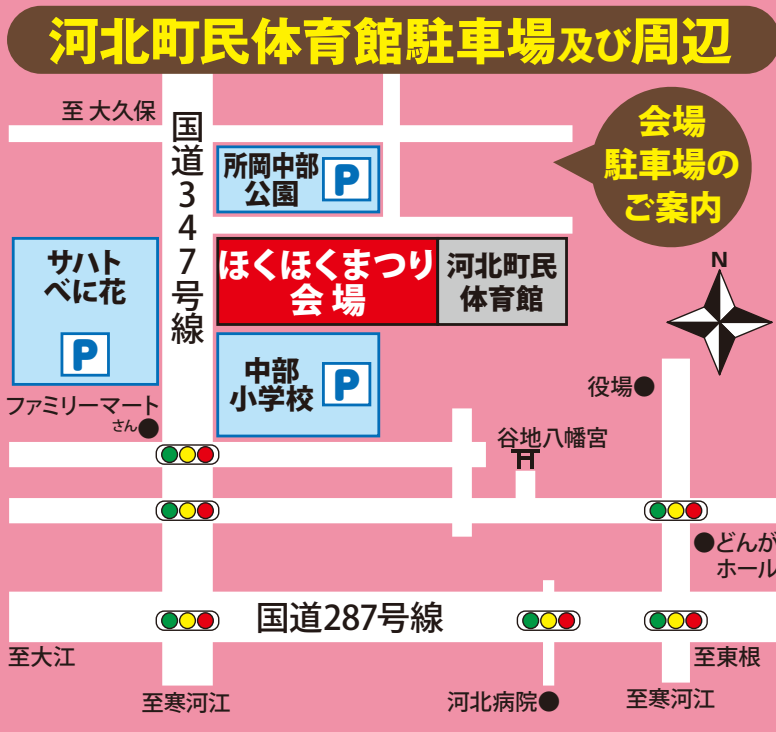

受付・整理券配付 11:30～
競技開始 12:00～

商工会商業部会

商工会青年部売店

商工会女性部売店

令和6年 10/20 日

午前9時～午後3時

かほくスリッパ
飛ばし大会

菓子組合による菓子製造販売

各団体・町内出店者による物品販売

内容は中止・変更になる場合があります

ミッチーチェン

ライブ
11:00～11:30
合同ステージ
14:30～15:00

工藤綾乃

ライブ
14:00～14:30
合同ステージ
14:30～15:00

司会
渡邊歩咲

【主催】かほくほくほくまつり実行委員会
委員会事務局(河北町商工会) ☎0237-73-2122 <http://www.kahoku-shokokai.jp/>

【構成団体】河北町・河北町商工会・JAさがえ西村山(河北営農センター)・
最上第二漁業協同組合・河北町建設総合組合・河北町観光物産協会・河北職業訓練協会・
奥羽乳業株式会社・谷地中央商店会・西村山地方森林組合・河北町海産物商組合

会場案内図

内容は予告なしに変更になる場合があります。